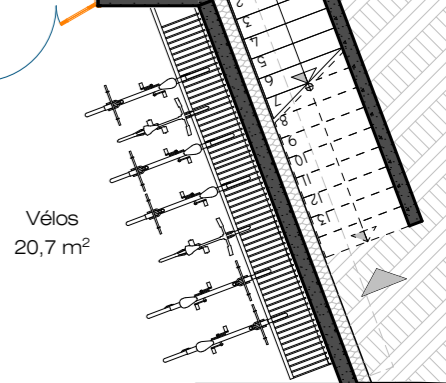

POUSSETTES
14,50 m²

Local électrique
et photovoltaïque
4,50 m²

Local Technique
11,69 m²

Cave 7
7,00 m²

Cave 10
3,70 m²

Cave 3
5,50 m²

BUANDERIE
9,60 m²

Cave 6
4,50 m²

Cave 4
3,70 m²

Cave 9
2,50 m²

Cave 14
2,50 m²

Cave 5
3,70 m²

GARAGE

VISITEUR 3

Vélos
20,7 m²